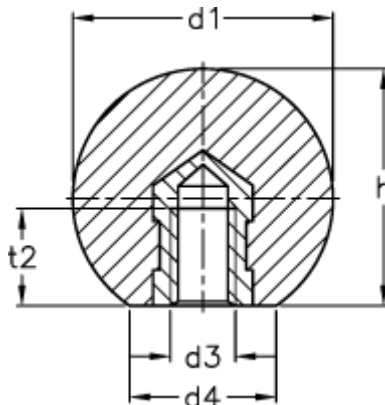

Article number: 20129398

Description: E+G Ball knob DIN 319-KU-16-M4-E

Measures

d1	= 16
d3	= M4
d4 approx.	= 8
h	= 15.0
t2 min.	= 6.0